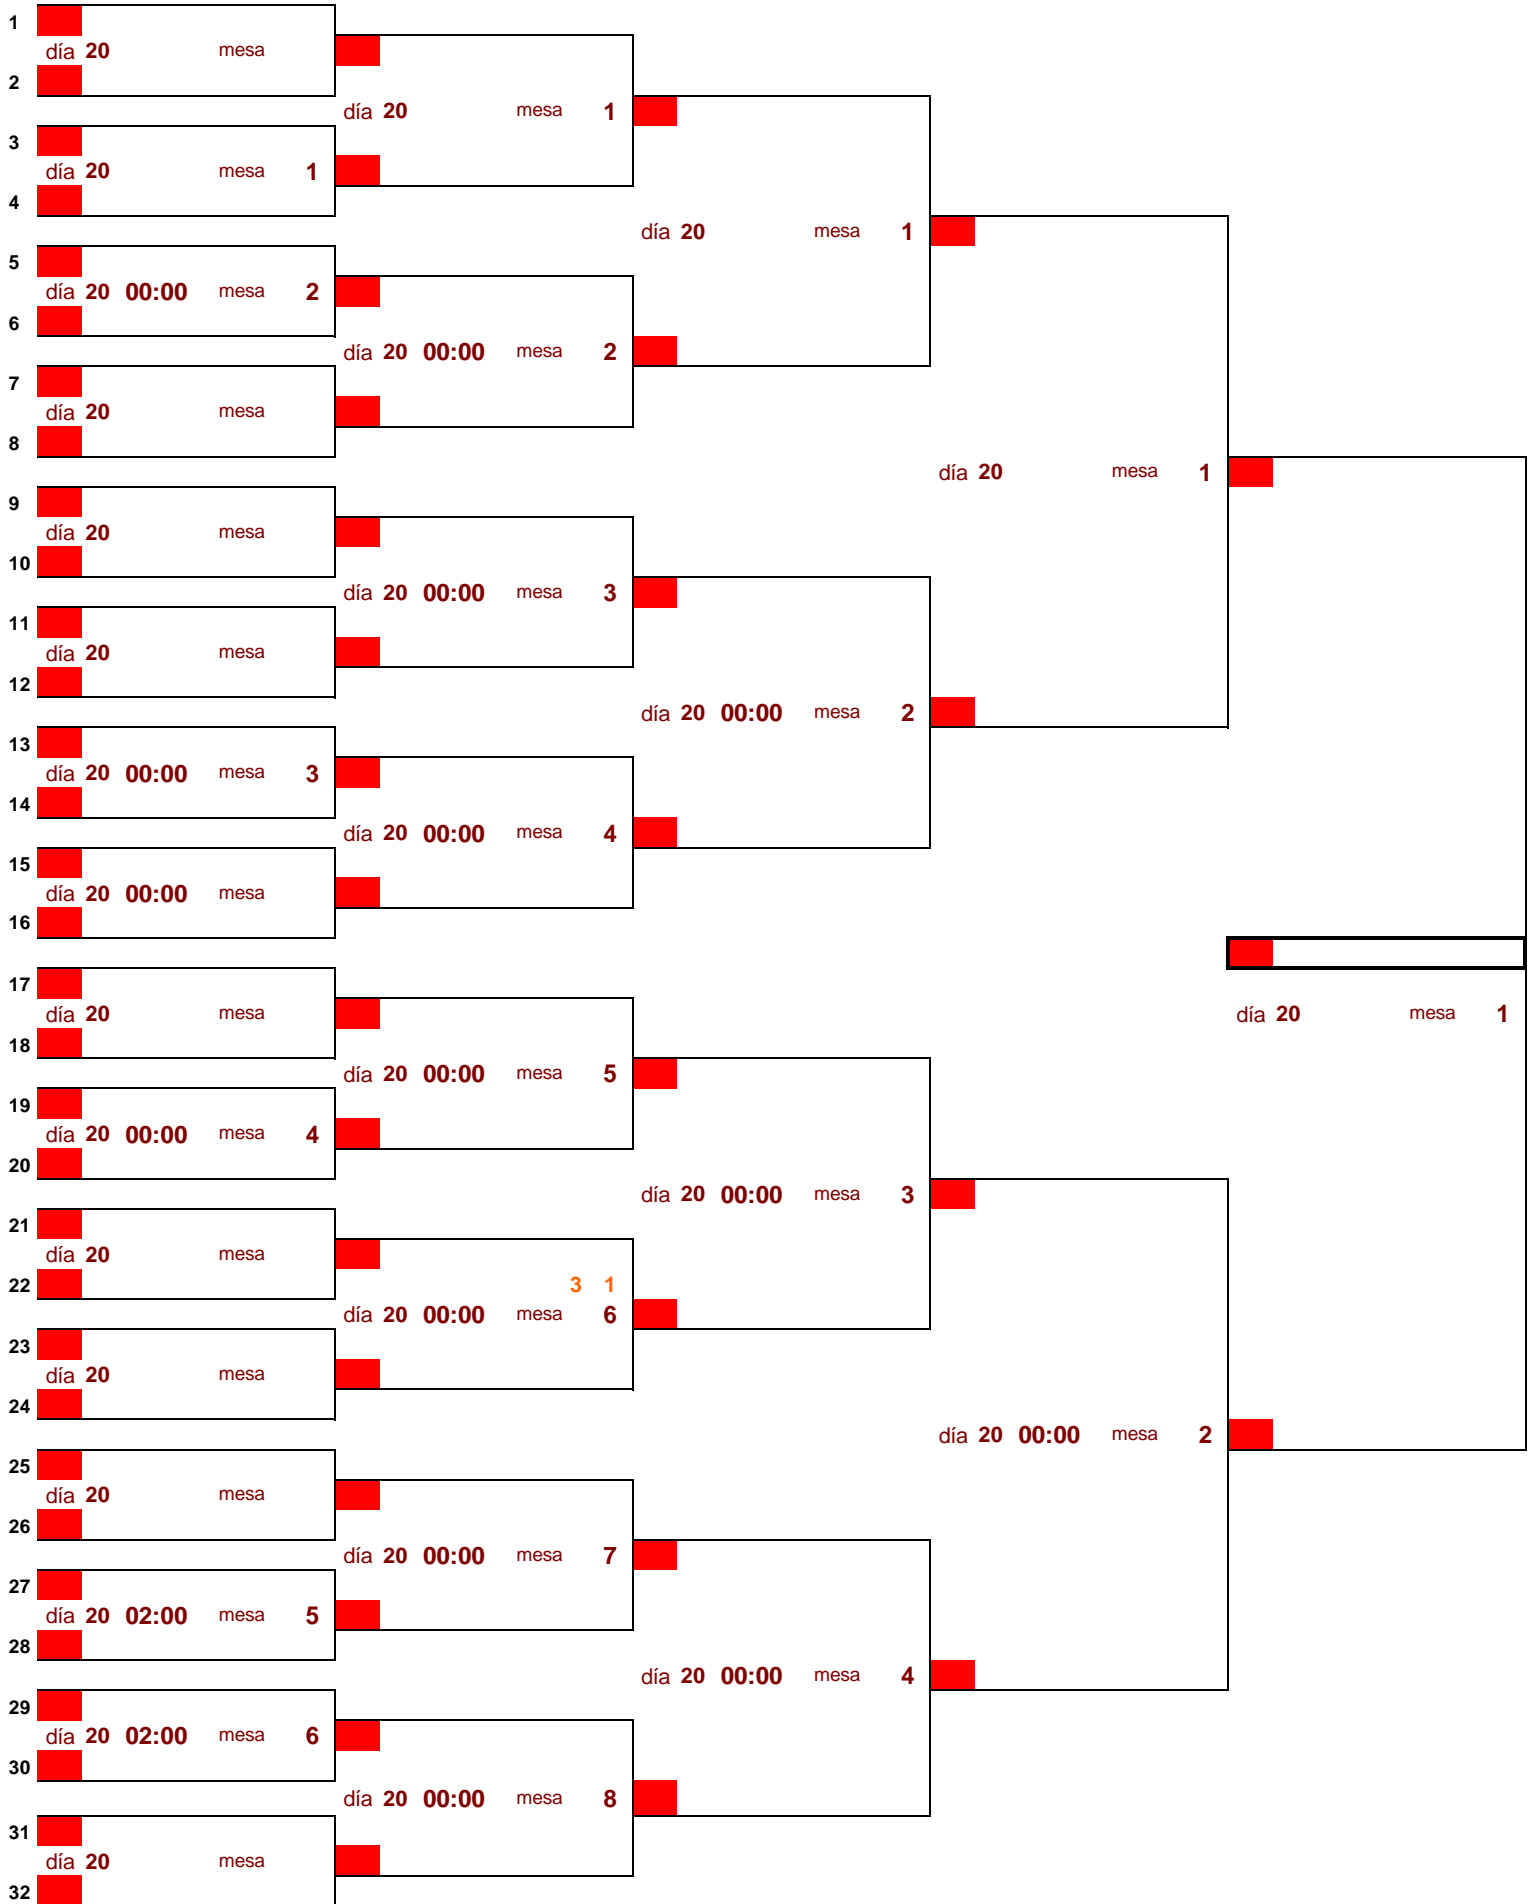

INDIVIDUAL VARONES 18 AÑOS

INDIVIDUAL VARONES 40 AÑOS

SERIES del **1** al **3**

Part	Dia	Hora	Mesa
1 - 3	21-ene	19:00	3
			3
1 - 2			3
2 - 3			

Nº	SERIE 1	NOMBRE / EQUIPO		1	2	3	4	Puntos	Puesto
1	57	Alcala Carlos Tacna Club	TAC					0	
2	58	Cordova Jose Tacna Club	TAC					0	
3	24	Soto Cristhian Asociacion de Calama	CAL					0	
4								0	

Part	Dia	Hora	Mesa
1 - 3	21-ene	19:00	4
			4
1 - 2			4
2 - 3			

Nº	SERIE 2	NOMBRE / EQUIPO		1	2	3	4	Puntos	Puesto
1	59	Pinto Marcos Tacna Club	TAC					0	
2	60	Cornejo Alberto Tacna Club	TAC					0	
3	8	Echarri Orestes Asociacion Tenis de Mesa Tarapaca	ATC					0	
4	25	Arenas Mauricio Asociacion de Calama	CAL					0