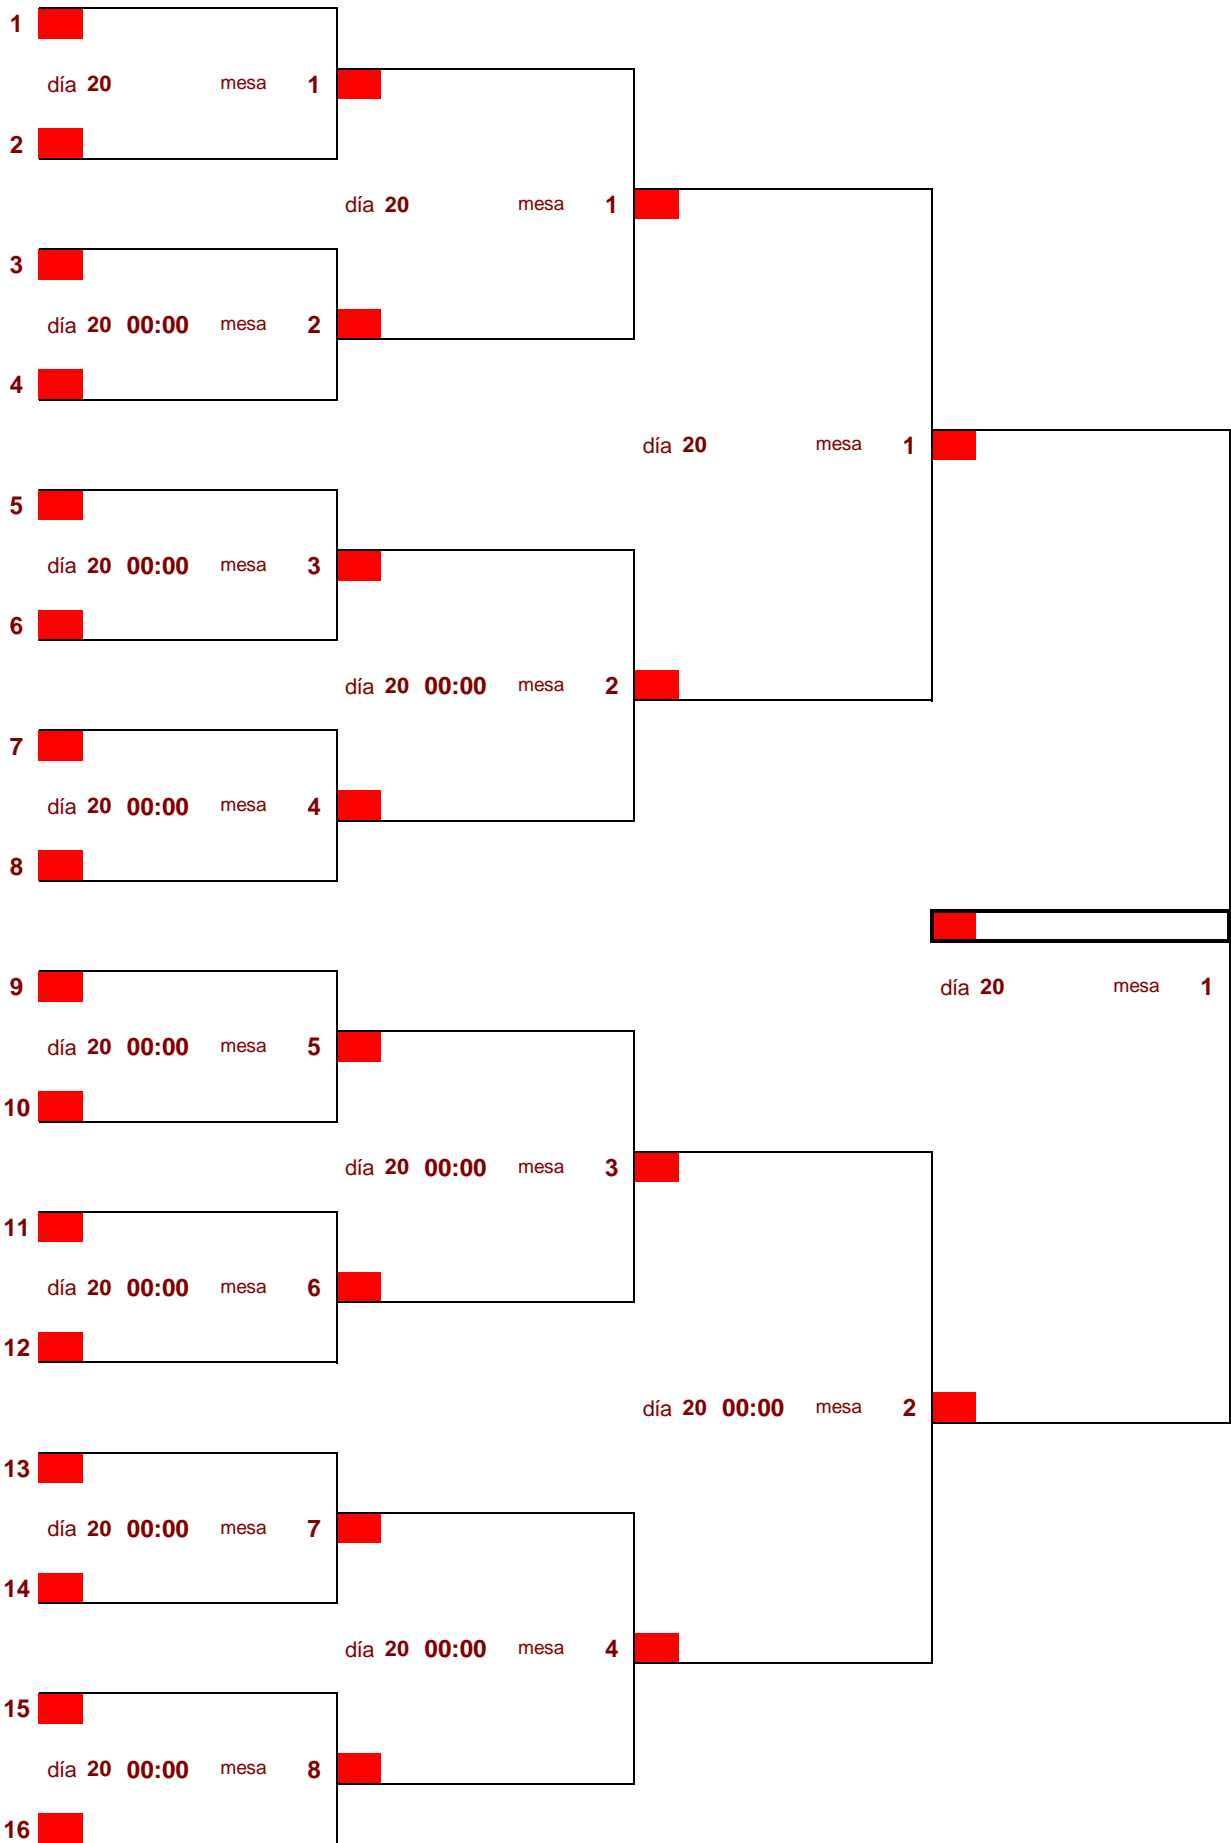

INDIVIDUAL DAMAS 18 AÑOS