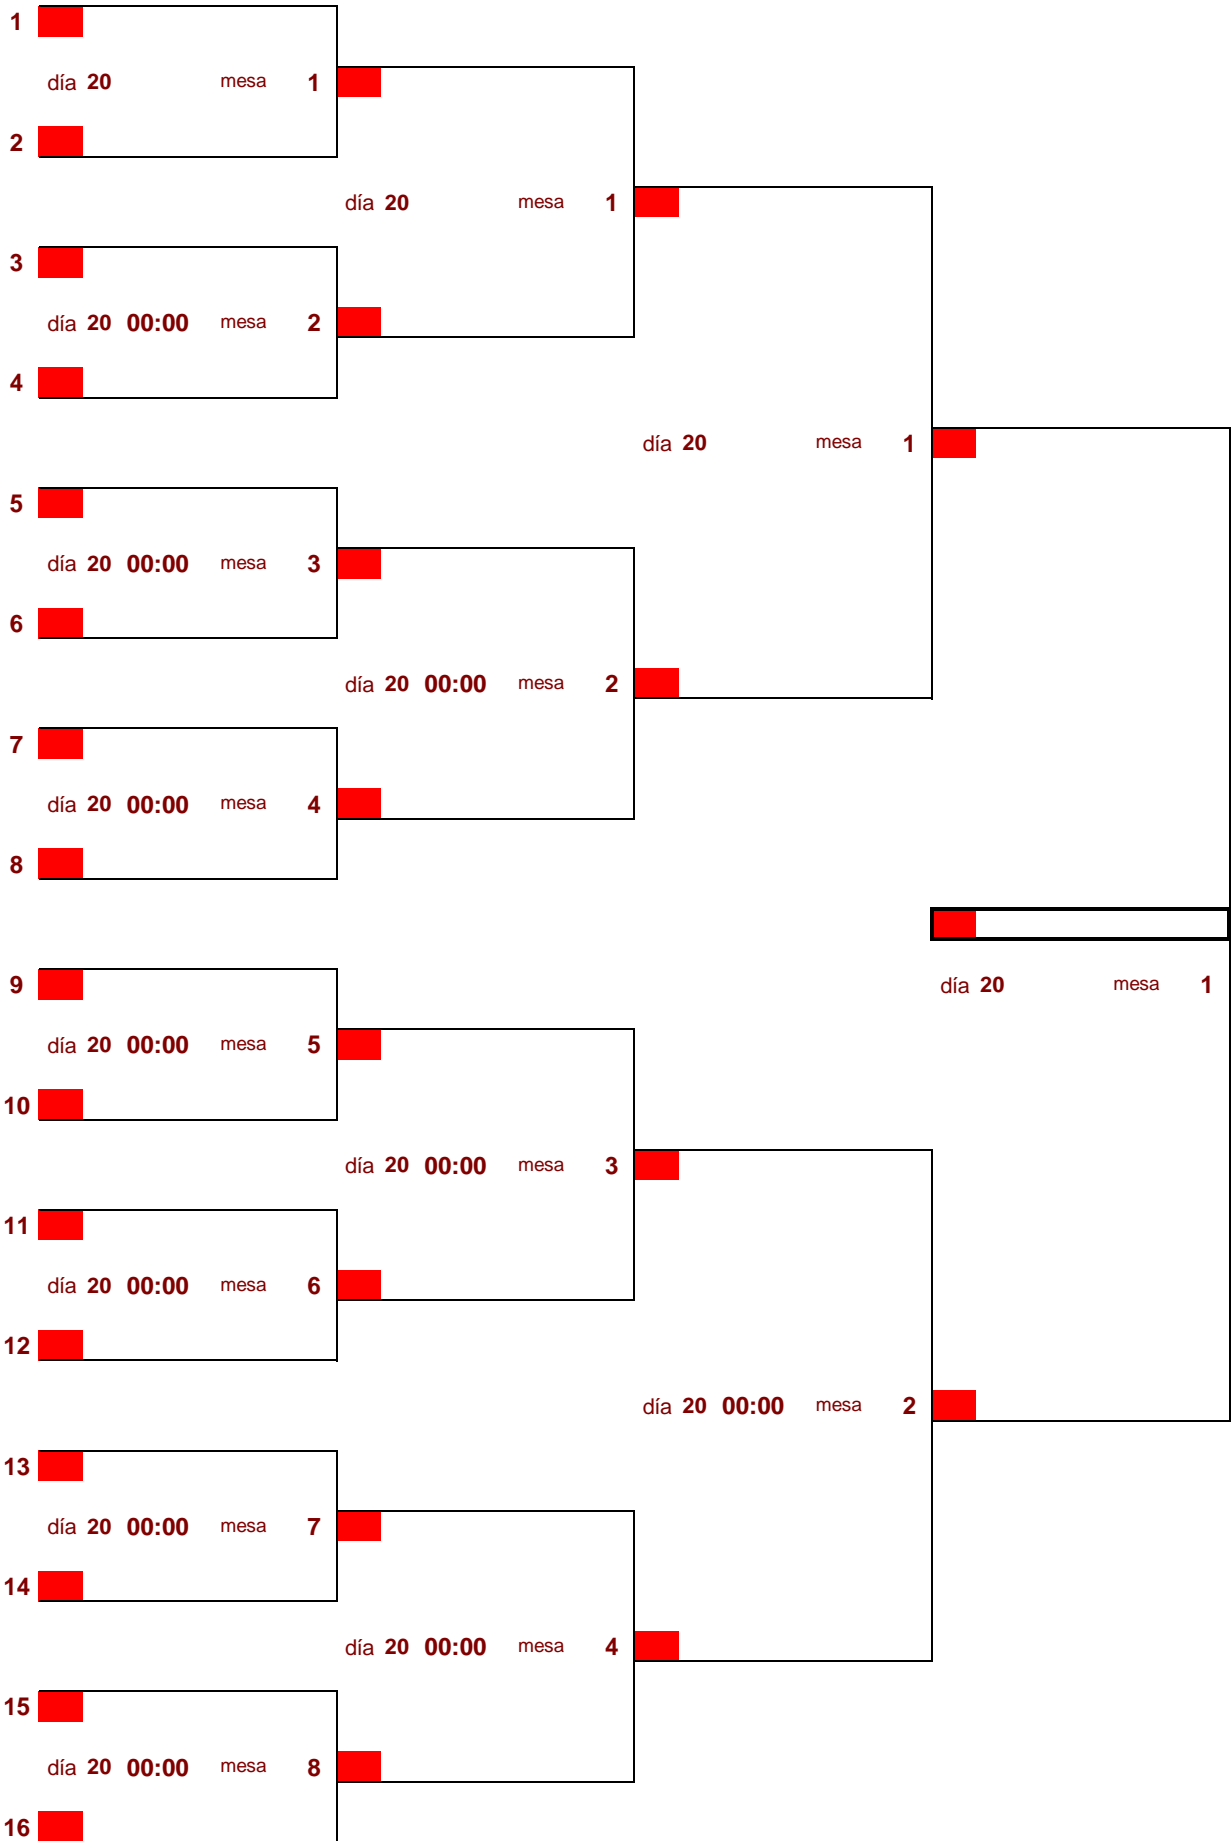

INDIVIDUAL VARONES 13 AÑOS