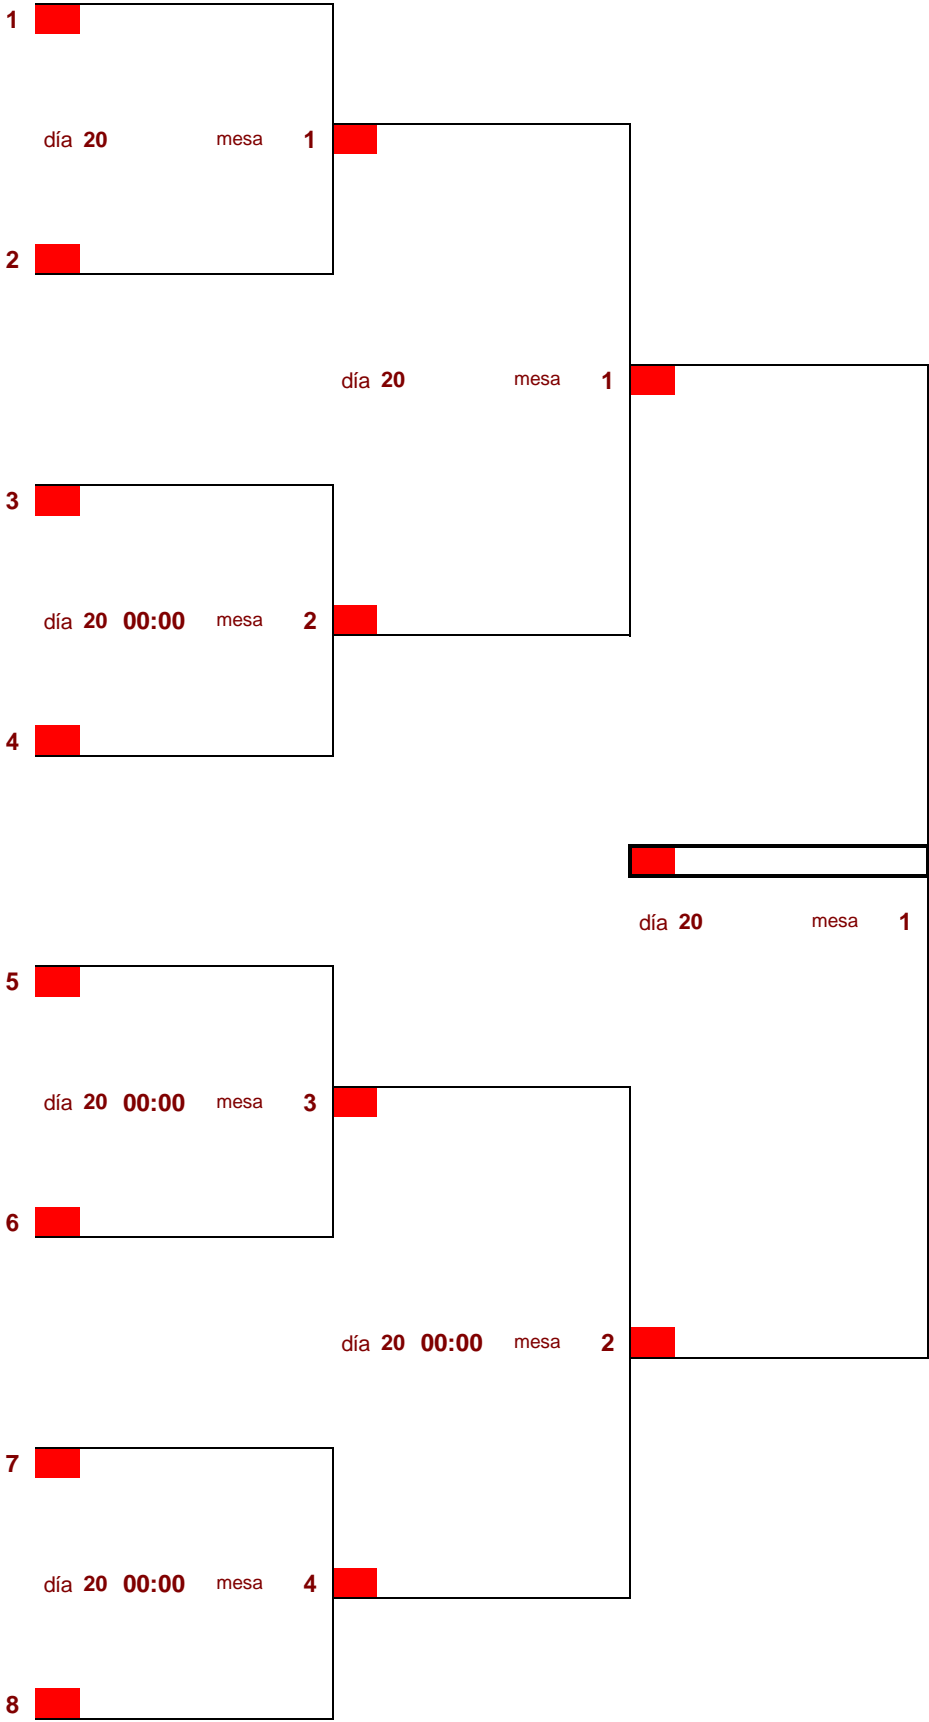

INDIVIDUAL DAMAS 13 AÑOS