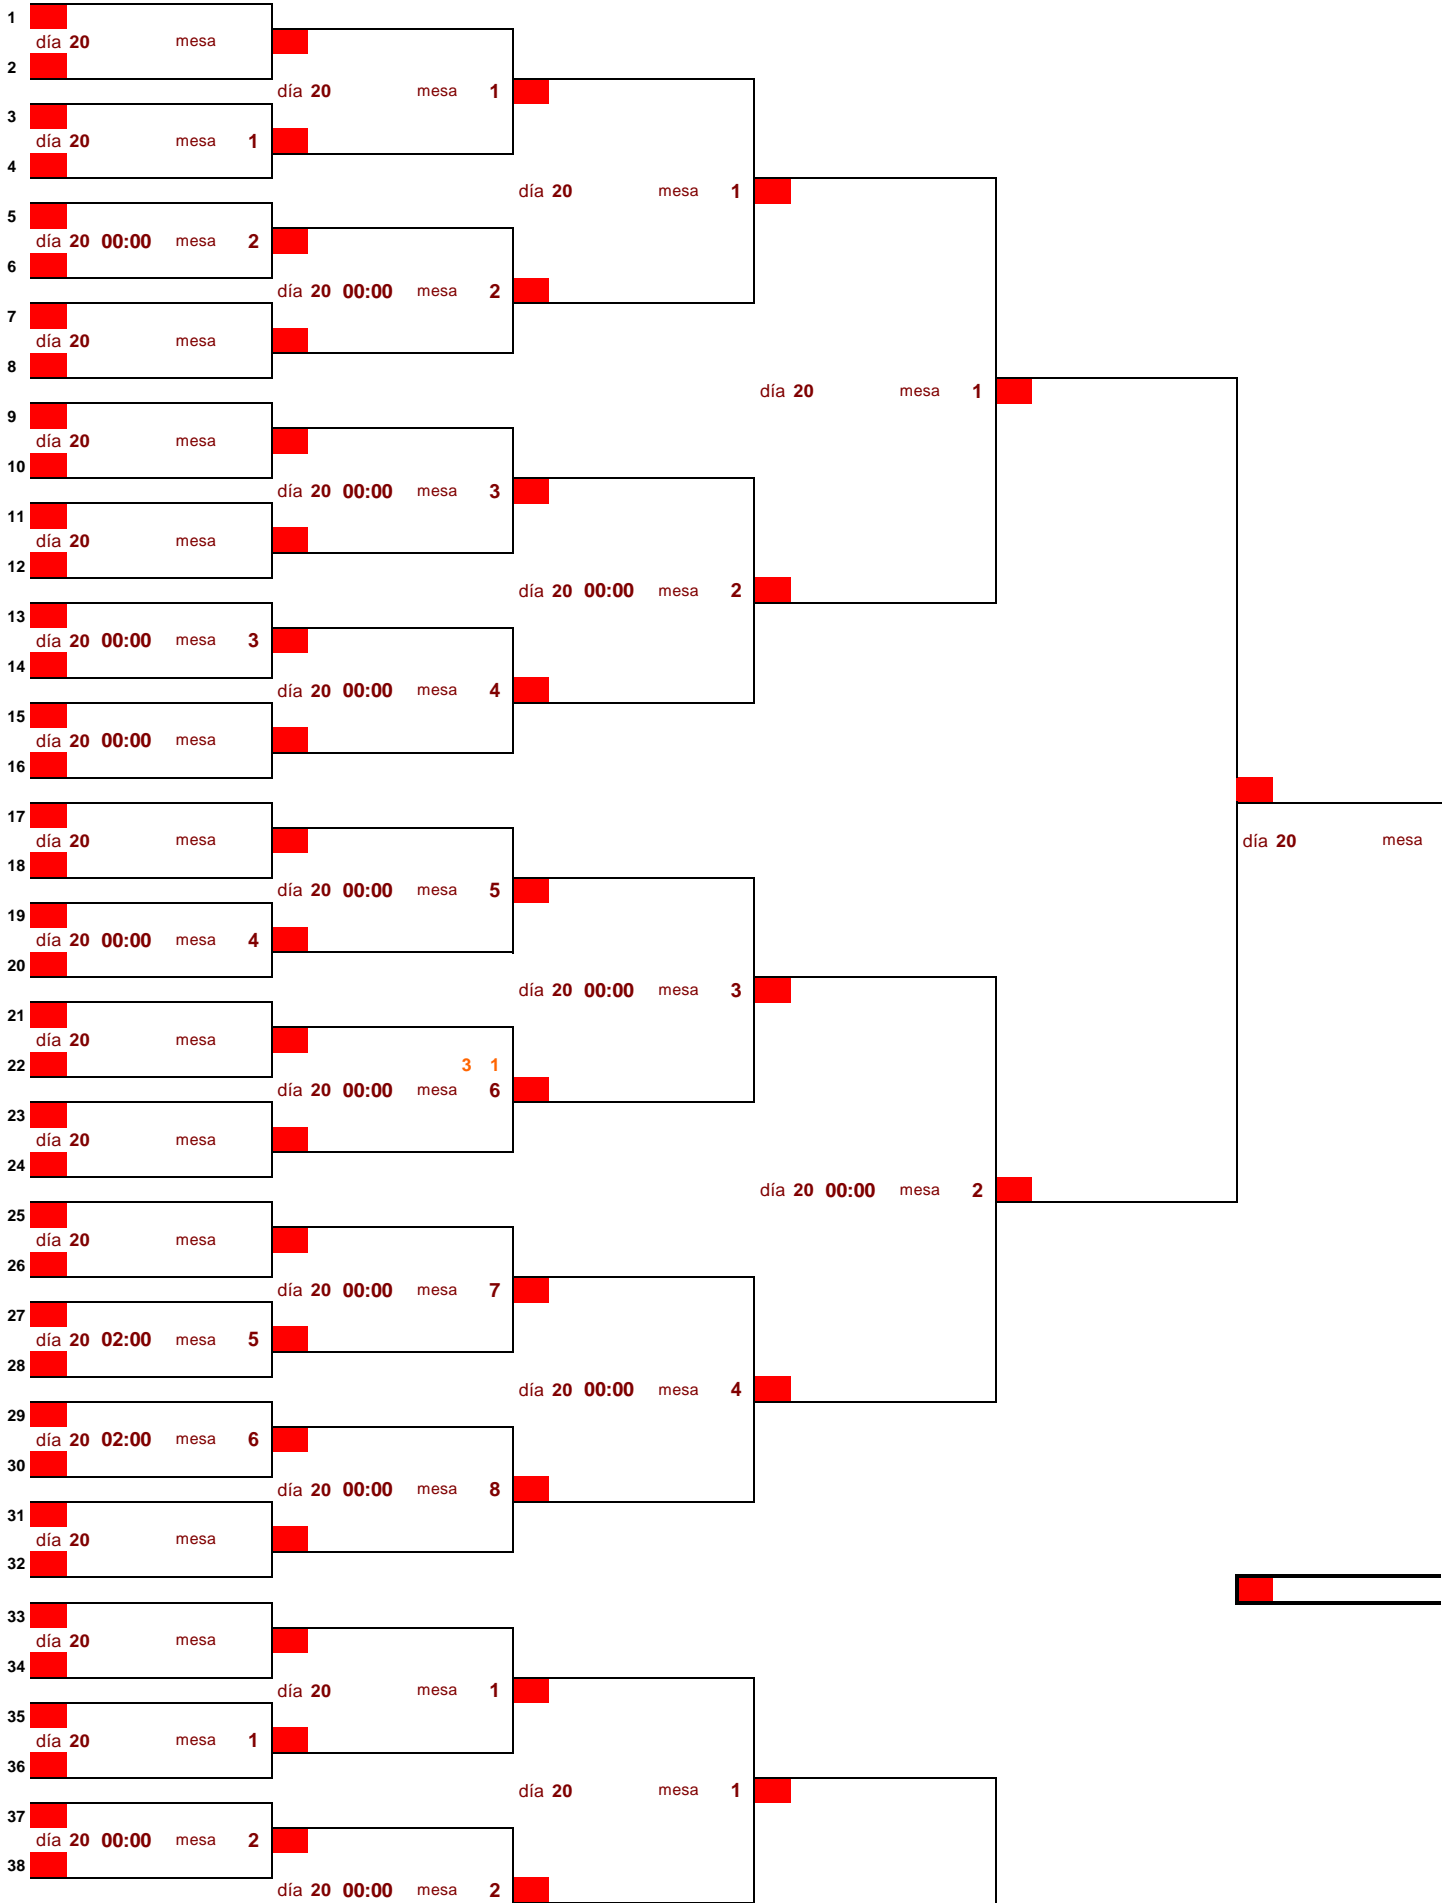

INDIVIDUAL VARONES LIBRE