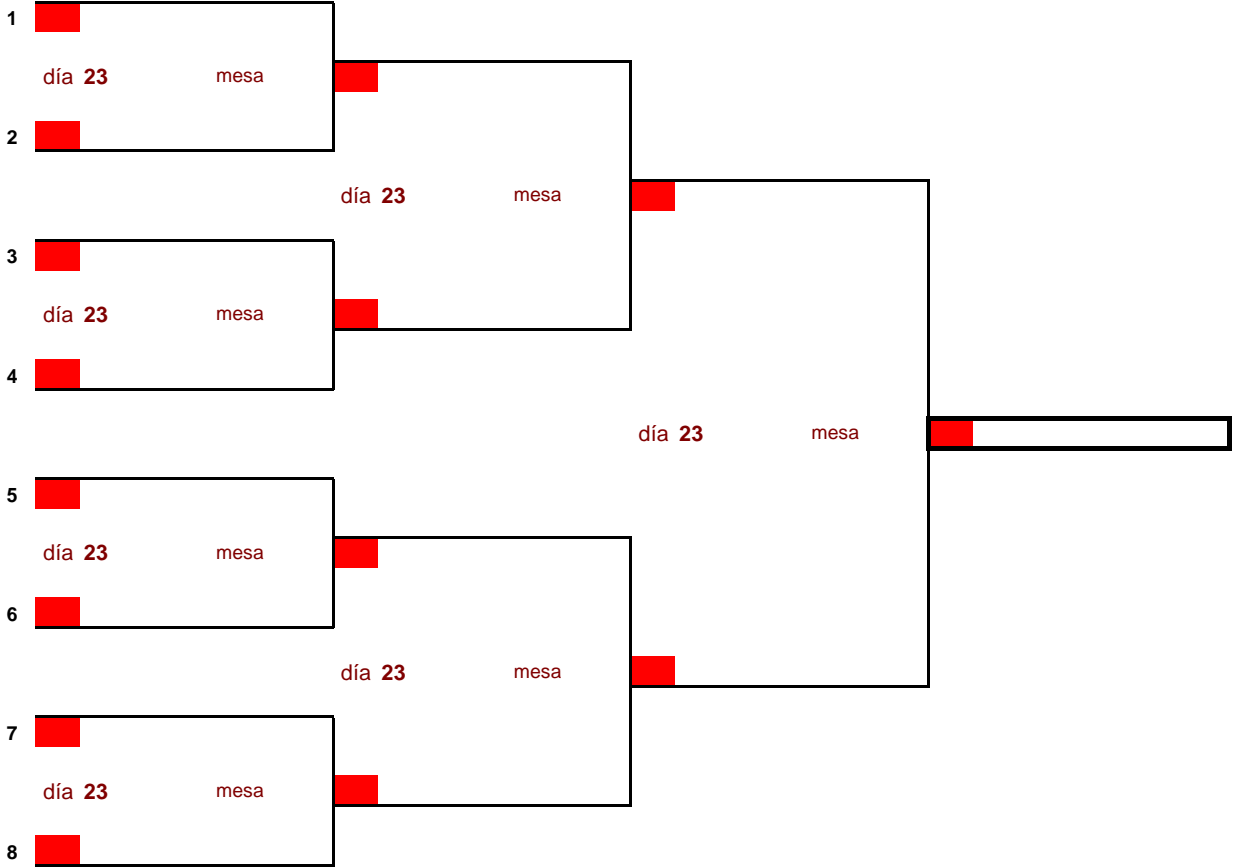

INDIVIDUAL VARONES 40 AÑOS

SERIES del **1** al **3**

Part	Dia	Hora	Mesa
1 - 3	21-ene	19:00	3
			3
1 - 2			3
2 - 3			

Nº	SERIE 1	NOMBRE / EQUIPO		1	2	3	4	Puntos	Puesto
1	57	Alcala Carlos Tacna Club	TAC					0	
2	58	Cordova Jose Tacna Club	TAC					0	
3	24	Soto Cristhian Asociacion de Calama	CAL					0	
4								0	

Part	Dia	Hora	Mesa
1 - 3	21-ene	19:00	4
			4
1 - 2			4
2 - 3			

Nº	SERIE 2	NOMBRE / EQUIPO		1	2	3	4	Puntos	Puesto
1	59	Pinto Marcos Tacna Club	TAC					0	
2	60	Cornejo Alberto Tacna Club	TAC					0	
3	8	Echarri Orestes Asociacion Tenis de Mesa Tarapaca	ATC					0	
4	25	Arenas Mauricio Asociacion de Calama	CAL					0	

INDIVIDUAL VARONES 11