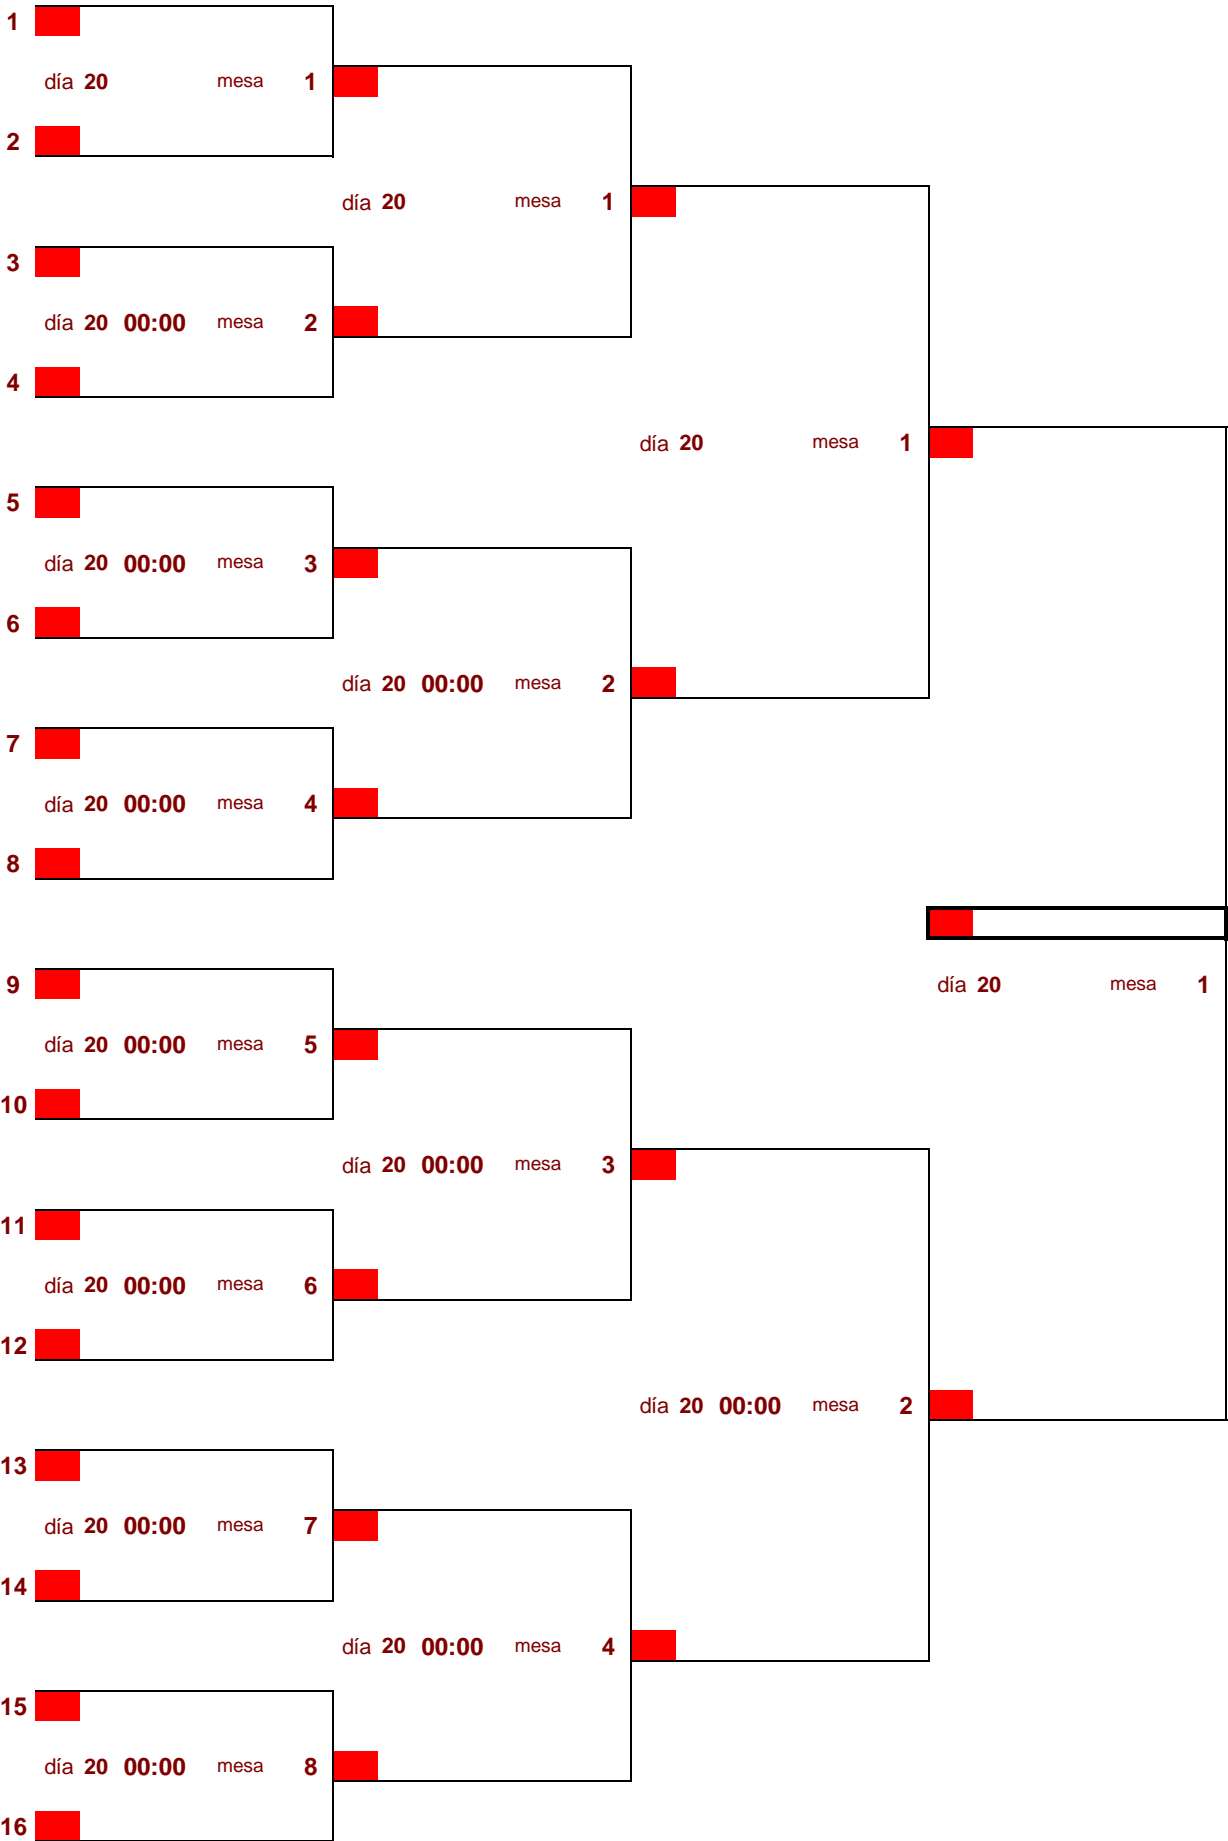

INDIVIDUAL VARONES 15 AÑOS