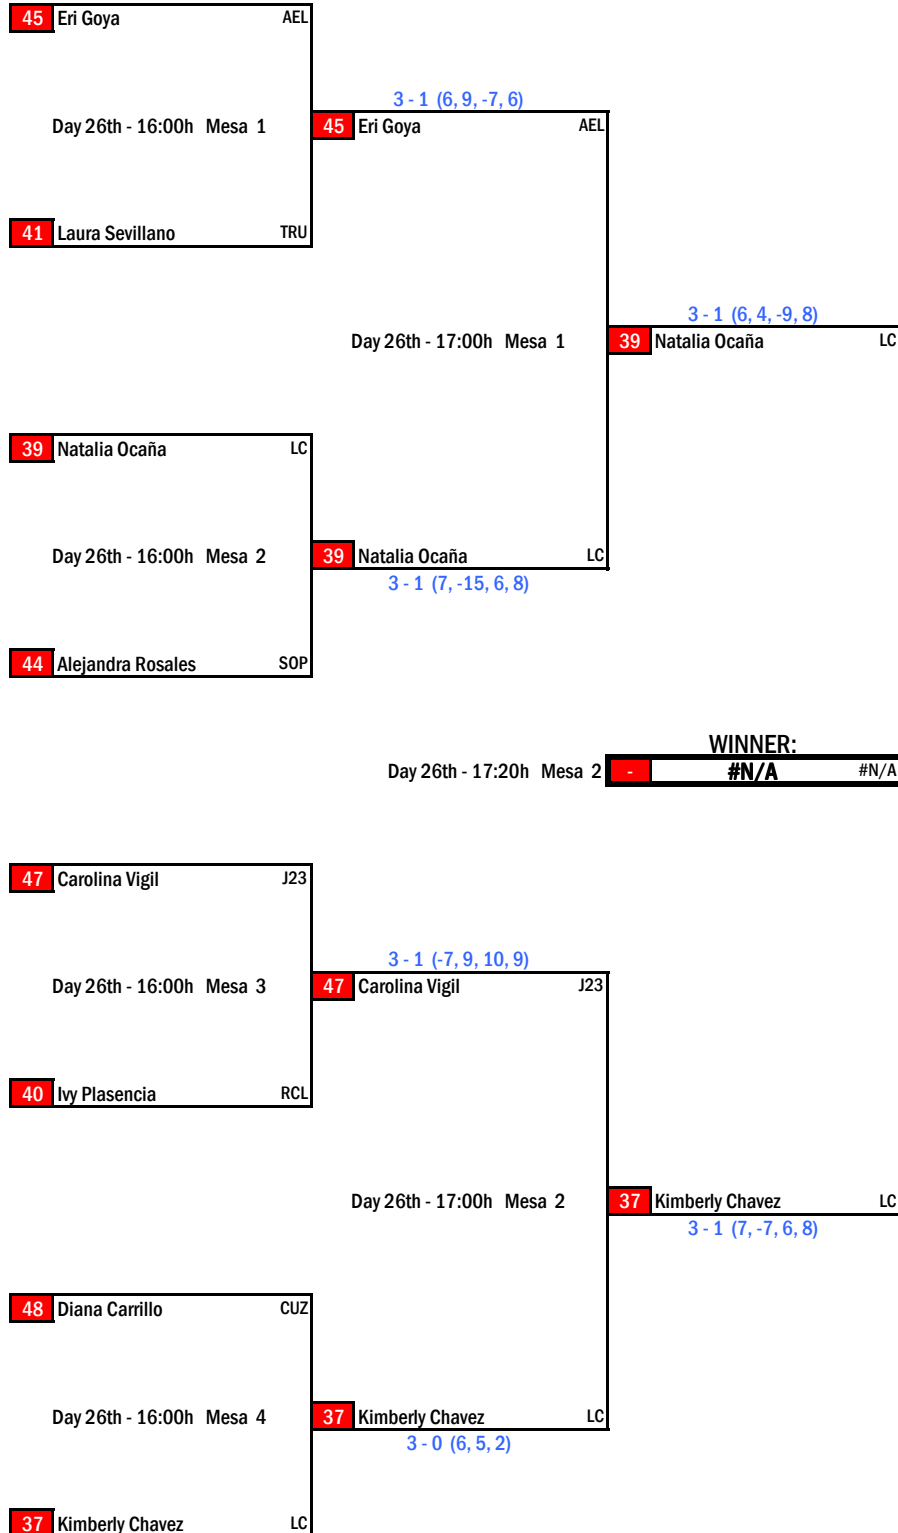

TORNEO SELECTIVO FINAL INFANTIL, JUVENIL DAMAS y VARONES LIMA DEL 23 AL 26 DE FEBRERO 2010

2do Drop VARONES 18 Años

1	54 Raul Feijoo REG	54 Raul Feijoo REG
	x BYE 0	
2		3 - 1 (6, -11, 10, 8) Day 25th - 19:20h Mesa 1 62 Mario Cabrera CUZ
3	64 Stephan Vargas LC	62 Mario Cabrera CUZ
	Day 25th - 18:40h Mesa 1	3 - 1 (6, 4, -9, 7)
4	62 Mario Cabrera CUZ	3 - 2 (2, -6, 7, -8, 10) Day 25th - 17:40h Mesa 3 62 Mario Cabrera CUZ
5	52 Diego Sevillano TRU	52 Diego Sevillano TRU
	Day 25th - h Mesa	x BYE 0
6		Day 25th - 19:20h Mesa 2 59 Christopher Vargas LC
7	x BYE 0	3 - 1 (-9, 11, 4, 2)
	59 Christopher Vargas LC	
8		Day 25th - 20:00h Mesa 3 WINNER: #N/A #N/A
9	57 Daniel Gutierrez AEL	57 Daniel Gutierrez AEL
	x BYE 0	
10		3 - 0 (3, 7, 7) Day 25th - 19:20h Mesa 3 55 Juan Carlos Luperdi LC
11	x BYE 0	55 Juan Carlos Luperdi LC
	Day 25th - 18:40h Mesa 3	
12	55 Juan Carlos Luperdi LC	Day 25th - 17:40h Mesa 4 55 Juan Carlos Luperdi LC
13	63 Axel Yarahuanman CUZ	3 - 0 (8, 8, 13)
	Day 25th - 18:40h Mesa 4	
14	x BYE 0	56 Andrés Leiva J23
	Day 25th - 19:20h Mesa 4	3 - 2 (9, 9, -9, -6, 5)
15	x BYE 0	
	56 Andrés Leiva J23	
16	56 Andrés Leiva J23	

TORNEO SELECTIVO FINAL INFANTIL, JUVENIL DAMAS y VARONES

LIMA DEL 23 AL 26 DE FEBRERO 2010

3er Drop DAMAS 18 Años