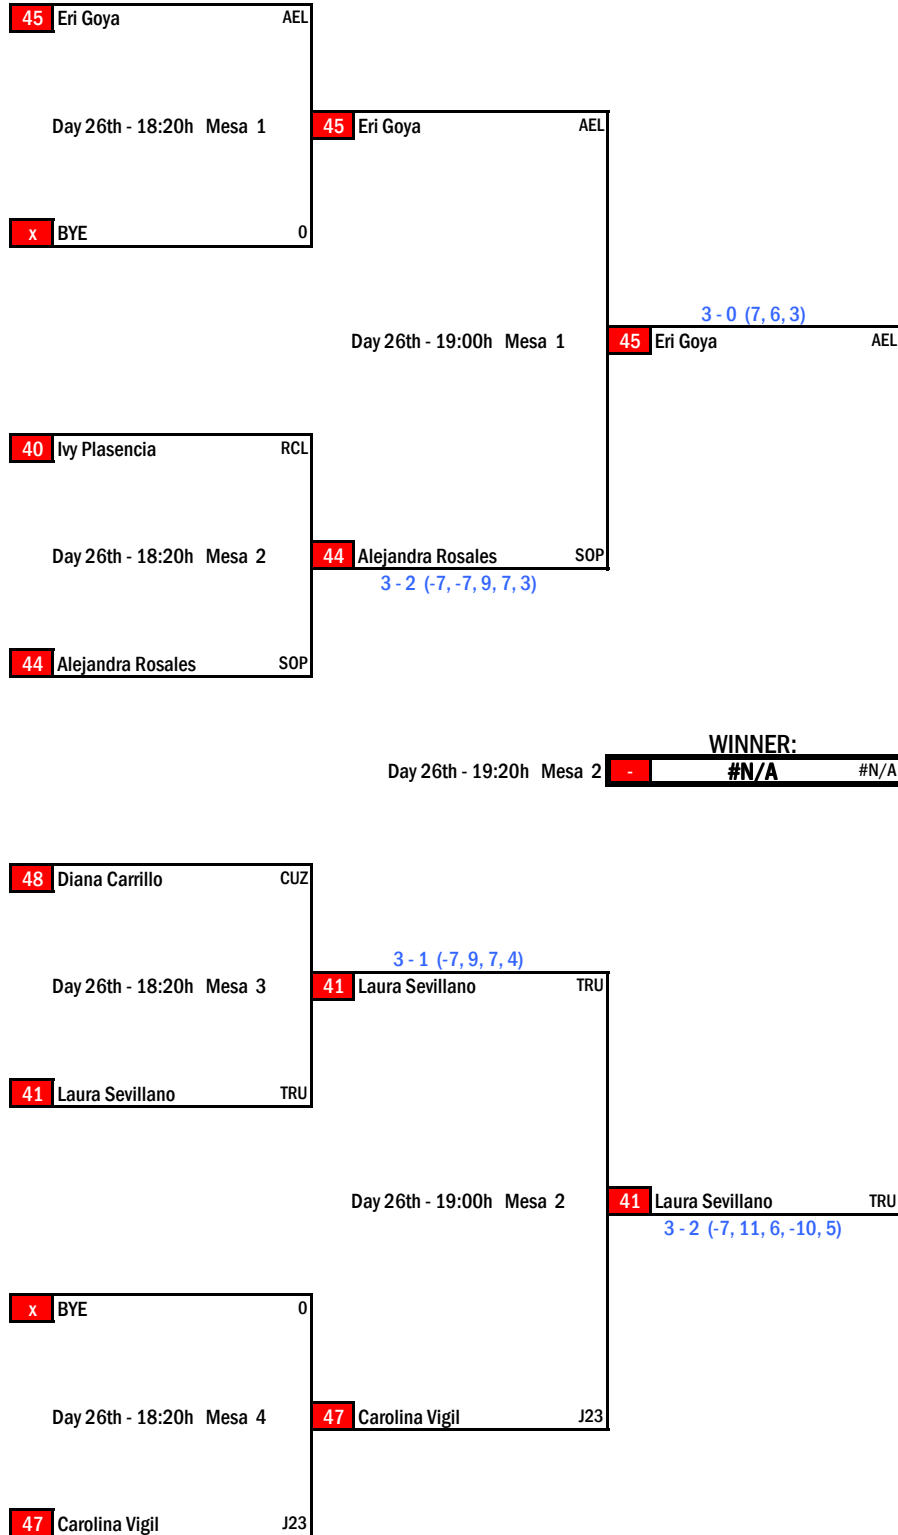

TORNEO SELECTIVO FINAL INFANTIL, JUVENIL DAMAS y VARONES

LIMA DEL 23 AL 26 DE FEBRERO 2010

4to Drop DAMAS 18 Años