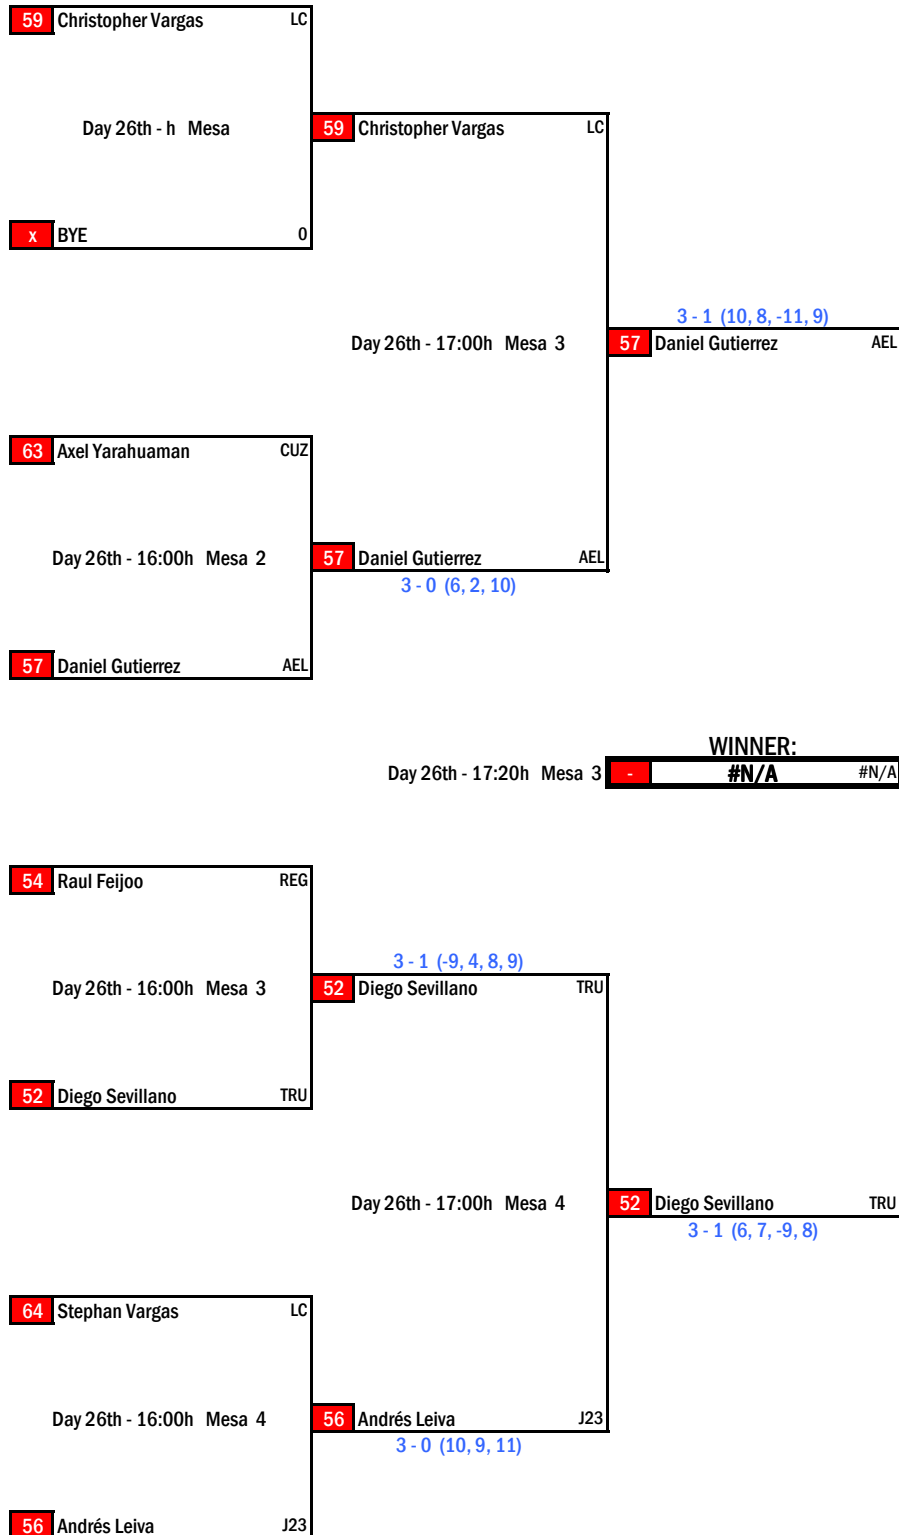

TORNEO SELECTIVO FINAL INFANTIL, JUVENIL DAMAS y VARONES

LIMA DEL 23 AL 26 DE FEBRERO 2010

3er Drop VARONES 18 Años